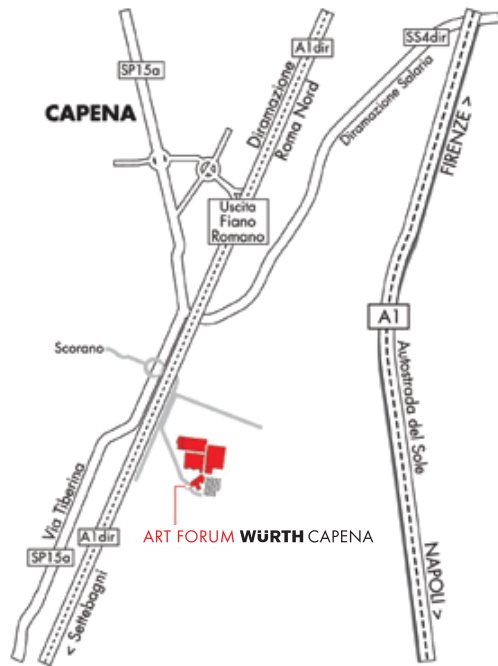

METAWERSO - REALTÀ AUMENTATA - REALTÀ VIRTUALE

Molteplici ambiti di applicazione per migliorare numerosi processi all'interno di un'azienda.

Wverse il metaverso Würth.

 phygital hub

Come raggiungerci

Provenendo dall'autostrada A1 Roma-Firenze: uscire al casello di Roma Nord - Fiano Romano. Proseguire per la via Tiberina, direzione Roma, alla rotonda (km 17.600) percorrere il sottopasso autostradale e seguire le indicazioni per Würth Capena.

Provenendo da Roma: percorrere la via Flaminia fino a Prima Porta; proseguire per la via Tiberina (direzione Fiano Romano), alla rotonda (km 17.600) percorrere il sottopasso autostradale e seguire le indicazioni per Würth Capena.